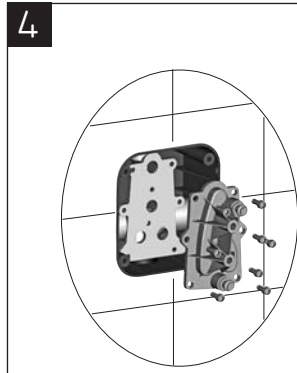

max. 90
min. 65

A Artt. 010-510 (senza deviatore / without diverter)

B Artt. 014-015-514 (con deviatore / with diverter)

Sostituzione cartuccia termostatica per artt. BITBOX 010-014 / LEQBOX 510-514

Replacing thermostatic cartridge for artt. BITBOX 010-014 / LEQBOX 510-514