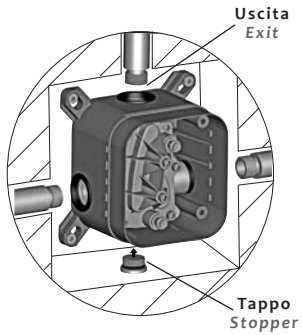

max. 90
min. 65

A Artt. 010-510 (senza deviatore / without diverter)

B Artt. 014-015-514 (con deviatore / with diverter)

Sostituzione cartuccia termostatica per artt. BITBOX 010-014 / LEQBOX 510-514

Replacing thermostatic cartridge for artt. BITBOX 010-014 / LEQBOX 510-514