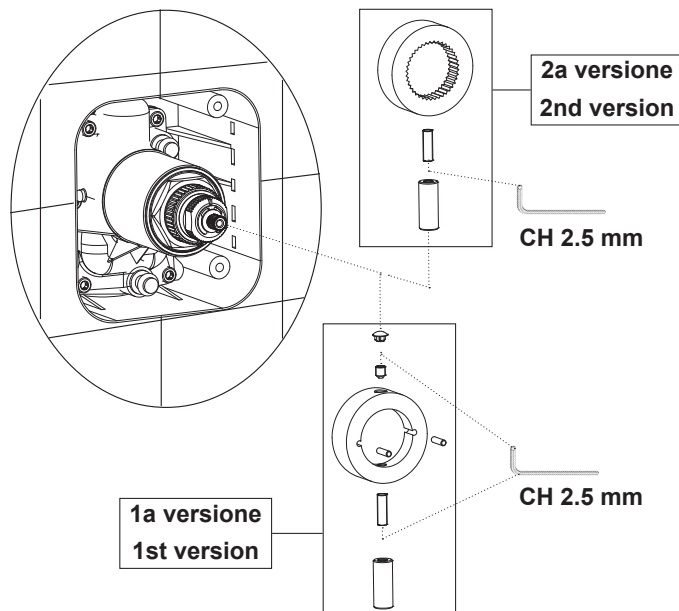

Sostituzione cartuccia termostatica per artt. BITBOX 010-014 / LEQBOX 510-514

Replacing thermostatic cartridge for artt. BITBOX 010-014 / LEQBOX 510-514

1

2

3

4

5