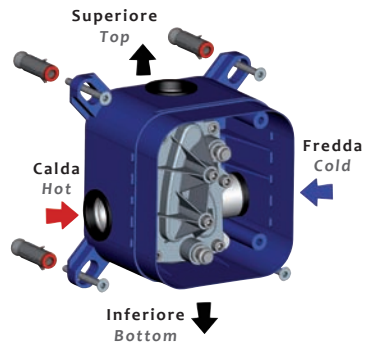

max. 90
min. 65

A Artt. 010-510 (senza deviatore / without diverter)

B Artt. 014-015-514 (con deviatore / with diverter)

Sostituzione cartuccia termostatica per artt. BITBOX 010-014 / LEQBOX 510-514

Replacing thermostatic cartridge for artt. BITBOX 010-014 / LEQBOX 510-514