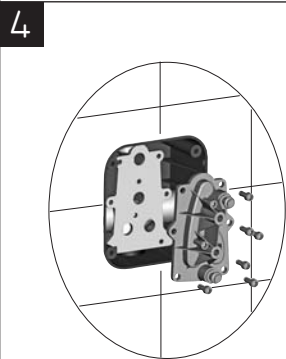

max. 90
min. 65

A Artt. 010-510 (senza deviatore / without diverter)

B Artt. 014-015-514 (con deviatore / with diverter)

Sostituzione cartuccia termostatica per artt. BITBOX 010-014 / LEQBOX 510-514

Replacing thermostatic cartridge for artt. BITBOX 010-014 / LEQBOX 510-514