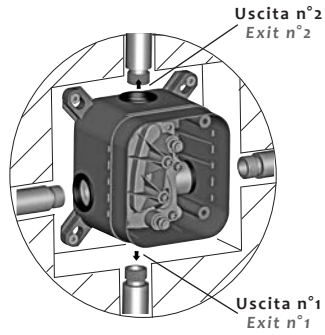

max. 90
min. 65

A Artt. 010-510 (senza deviatore / without diverter)

B Artt. 014-015-514 (con deviatore / with diverter)

Sostituzione cartuccia termostatica per artt. BITBOX 010-014 / LEQBOX 510-514

Replacing thermostatic cartridge for artt. BITBOX 010-014 / LEQBOX 510-514